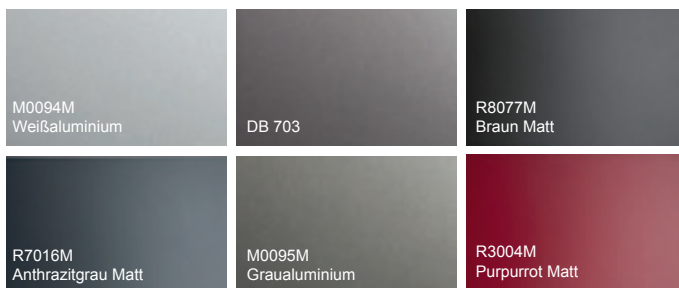

SEDOR-home ALUMINIUM-HAUSTÜREN

2.357,-€
inkl. MwSt. zzgl. Montage

Aktion bis 30.06.2018
Ein Preis - Alles drin!

Modelle und Ausstattung

Jedes Modell in Weiß oder in Farbe ohne Aufpreis
z.B. Modell H13125-G in Weiß oder Braun Matt

■ Bestell-Nr. H13127-G
DB 703

■ Bestell-Nr. H13150-G
M0095M Graualuminium

■ Bestell-Nr. H13156-G
R3004M Purpurrot Matt

■ Bestell-Nr. H13174-G
M0094M Weißaluminium

- Aluminium-Baureihe SEDOR mit 90 mm Bautiefe und Glasfalzfüllung
- 3-fach-Verriegelung (optional gegen Aufpreis AutoLock-Schloss)
- Profilzylinder, Not- und Gefahrfunktion
- Klarglas oder Ornamentauswahl
- Ornamentrahmen in Edelstahloptik (modellabhängig; Alu-Nox)
- Aufschraubbänder Edelstahl-Look
- Max. Breite x Höhe: 1250 x 2300 mm
- $U_g=1,3 \text{ W/m}^2\text{K}$

In Weiß oder in sechs Trendfarben

Glasauswahl

Mastercarré

Satinato

Chinchilla

Wir beraten Sie gerne!

Weru GmbH
Postfach 160, 73631 Rudersberg

www.weru.de