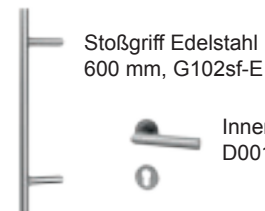

■ Bestell-Nr. H13127-G
DB 703

■ Bestell-Nr. H13150-G
M0095M Graualuminium

■ Bestell-Nr. H13156-G
R3004M Purpurrot Matt

■ Bestell-Nr. H13174-G
M0094M Weißaluminium

- Aluminium-Baureihe SEDOR mit 90 mm Bautiefe und Glasfalzfüllung
- 3-fach-Verriegelung (optional gegen Aufpreis AutoLock-Schloss)
- Profilzylinder, Not- und Gefahrfunktion
- Klarglas oder Ornamentauswahl
- Ornamentrahmen in Edelstahloptik (modellabhängig; Alu-Nox)
- Aufschraubbänder Edelstahl-Look
- Max. Breite x Höhe: 1250 x 2300 mm
- $U_g=1,3 \text{ W/m}^2\text{K}$